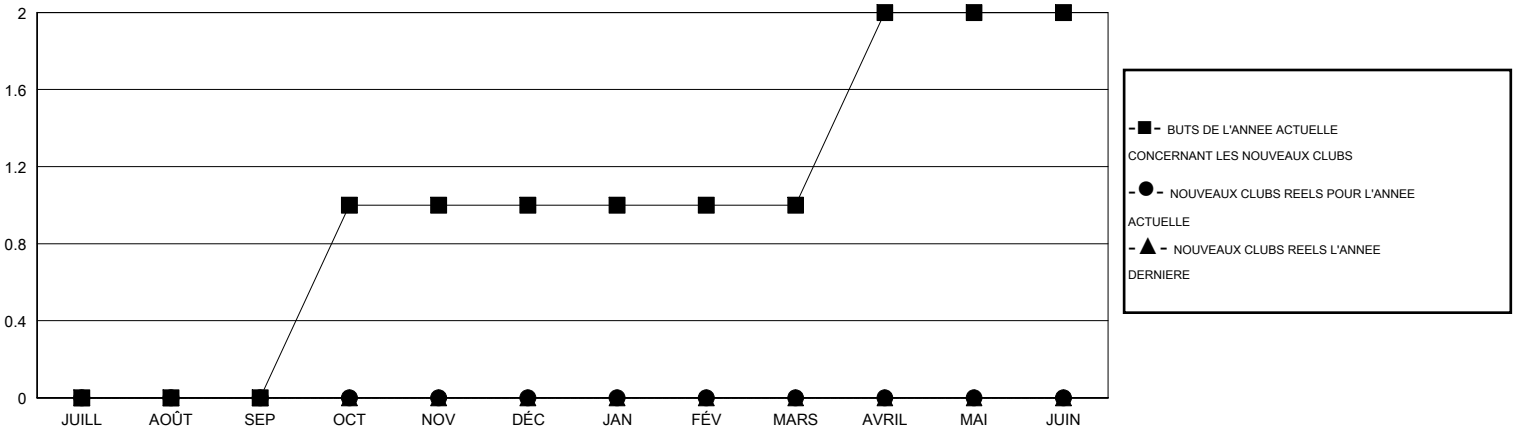

MONTHLY MEMBERSHIP PROGRESS REPORT

District 103IE

Results as of: 3/31/2017

GMT: Jean-Jacques STOFFEL-MUNCK

LIEU FRANCE

RC EME

Clubs			
RESULTATS POUR 2016-2017			
TRIMESTRE	BUT CONCERNANT LES NOUVEAUX CLUBS	NOUVEAUX CLUBS	CLUBS ANNULÉS
JUILL/AOÛT/SEP	0	0	0
OCT/NOV/DÉC	1	0	1
JAN/FÉV/MARS	0	0	0
AVRIL/MAI/JUIN	1	0	0

Membres			
RESULTATS POUR 2016-2017			
TRIMESTRE	OBJECTIF DE CROISSANCE NETTE DES NOUVEAUX MEMBRES (excluant les membres réintégrés ou transférés)	TOTAL DE LA CROISSANCE DES NOUVEAUX MEMBRES (excluant les membres réintégrés ou transférés)	TOTAL DES MEMBRES RADIES (y compris les transferts)
JUILL/AOÛT/SEP	-4	6	34
OCT/NOV/DÉC	4	12	25
JAN/FÉV/MARS	0	24	21
AVRIL/MAI/JUIN	4	0	0

BUTS ET NOUVEAUX CLUBS REELS - CUMULATIF