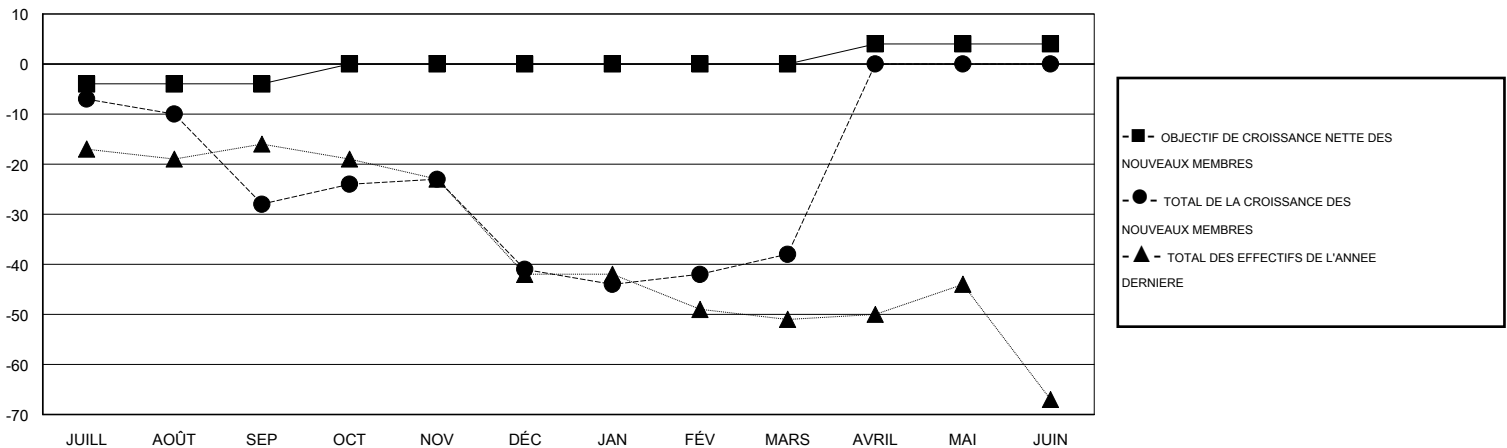

BUTS ET MEMBRES REELS - CUMULATIF

CLUBS RADIES: 1	23 CLUBS OF 57 ONT AJOUTE 1 OU PLUSIEURS NOUVEAUX MEMBRES	DISTRIBUTION PAR SEXE
		HOMME 790 (77.00%)
		FEMME 236 (23.00%)
MEMBRES RADIES		NOMBRE TOTAL DE MEMBRES 63
DECEDE 10	CLIQUEZ ICI POUR LES INFORMATIONS CUMULATIVES SUR LES EFFECTIFS	D'UNITÉS FAMILIALES
CLUB ANNULE 0		MEMBRES DE FAMILLE QUI RÈGENT LA MOITIÉ DES COTISATIONS 32
AUTRE 70		
TOTAL 80